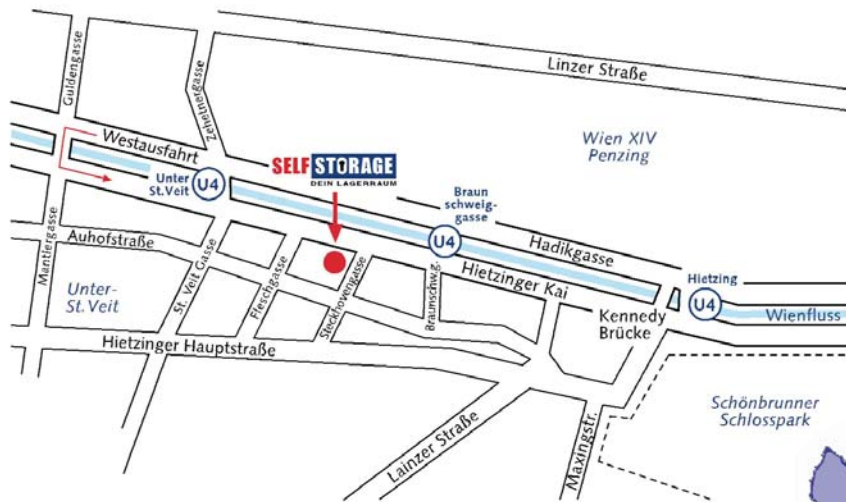

Wie komme ich zu SelfStorage - Dein Lagerraum Wien Hietzing?

Zufahrtsplan Wien Hietzing Hietzinger Kai 79

Vom Zentrum kommend:

Westausfahrt an Schönbrunn vorbei bis Baumarkt OBI/ZGONC, links über die Brücke (Mantlergasse) und wieder stadteinwärts fahren. Unter der Bahnbrücke durch, dann nach ca. 700m auf der rechten Seite (Ecke Steckhovengasse)

Von der Westeinfahrt kommend:

Auf der Westeinfahrt am MediaMarkt vorbei, unter der Bahnbrücke durch, dann nach ca. 700m auf der rechten Seite (Ecke Steckhovengasse)

Von Hietzing kommend:

Von der Auhoferstraße/Hietzinger Hauptstraße z.B.: über die Mantlergasse auf die Westeinfahrt, rechts abbiegen Richtung stadteinwärts. Unter der Bahnbrücke durch, dann nach ca. 700m auf der rechten Seite (Ecke Steckhovengasse)